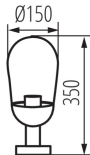

### DONNÉES GÉNÉRALES:

**Couleur:** noir

**Usage:** intérieur - extérieur

**Distance minimale par rapport à l'objet éclairé:** 0,5m

**Source de lumière remplaçable:** oui

**Hauteur [mm]:** 370

**Diamètre [mm]:** 150

### DONNÉES LOGISTIQUES:

**Unité de mesure:** unité

**Unité par emballage:** 6

**Unité par carton:** 1

**Conditionnement :** 6

**Poids unitaire net [g]:** 1244

**Poids [g]:** 1526.67

**Longueu carton emballage [cm]:** 16

**Largeur emballage unitaire [cm]:** 16

**Hauteur emballage unitaire [cm]:** 37.2

Luminaire extérieur avec source de lumière remplaçable

**Poids carton [kg]:** 9.16002

**Largeur carton [cm]:** 34

**Hauteur carton [cm]:** 40