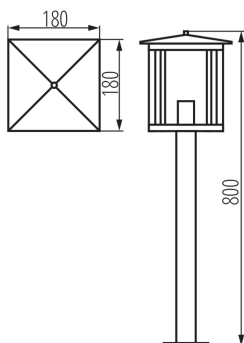

Oprawa ogrodowa z wymiennym źródłem światła

5905339365552

IP
44

DESIGN
unique

Prosta, nowoczesna forma zamknięta w metalu i szkłe to oprawy ogrodowe Kanlux SELTO. Dzięki swoim kształtom idealnie pasują do ogrodów klasycznych jak i tych inspirowanych stylem azjatyckim (nawiązanie do kształtu pagody), dodatkowa funkcjonalność w postaci kołnierza u podstawy umożliwia łatwy montaż opraw Kanlux SELTO do podłoża. Oprawy przystosowane do źródeł światła z trzonkiem E27.

DANE OGÓLNE:

Kolor: czarny

Miejsce montażu: do nadbudowania na podłożu

Miejsce zastosowania: wewnątrz i na zewnątrz

Minimalna odległość od oświetlanego obiektu : 0,5m

Wymienne źródło światła: tak

Długość [mm]: 180

Szerokość [mm]: 180

Wysokość [mm]: 800

DANE TECHNICZNE:

Napięcie znamionowe [V]: 220-240 AC

Częstotliwość znamionowa [Hz]: 50

Moc maksymalna [W]: max 15

Klasa ochronności przed porażeniem elektrycznym : I

Materiał klosza: szkło

Źródło światła: LED

Źródło światła w komplecie: nie

Trzonek: E27

Zakres temperatury otoczenia, na którą może być narażony wyrób [°C]: -20+35

Materiał obudowy: stal nierdzewna

Rodzaj przyłącza: kostka śrubowa

Zakres przekrojów stosowanych przewodów [mm²]: 1,5

Stopień IP: 44

DANE LOGISTYCZNE:

Jednostka miary: sztuka

Jak pakowane: 6

Ilość sztuk w opakowaniu pośrednim: 1

Ilość sztuk w opakowaniu zbiorczym: 6

Masa jednostkowa netto [g]: 2174

Gramatura [g]: 2923.33

Długość opakowania jednostkowego [cm]: 19.5

Szerokość opakowania jednostkowego [cm]: 19.5