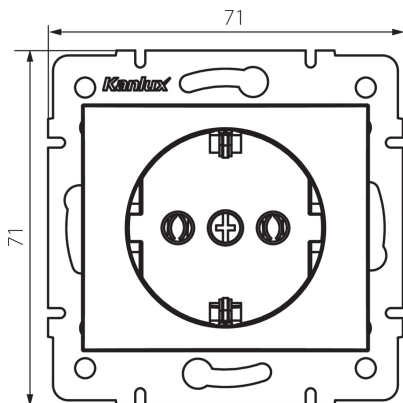

36615 DOMO 01-1220-142 cm

Gniazdo zasilające pojedyncze Schuko

5905339366153

DANE OGÓLNE:

Kolor: czarny mat

Miejsce montażu: do wbudowania w ścianę

Szerokość [mm]: 71

Wysokość [mm]: 71

Średnica puszki montażowej: 60

Głębokość montażu: 25

Liczba gniazd: 1

DANE TECHNICZNE:

Napięcie znamionowe [V]: 250 AC

Prąd znamionowy [A]: 16

Klasa ochronności przed porażeniem elektrycznym: I

Materiał: PC

Materiał styków: CuSn94

Rodzaj uziemienia: typu F

Rodzaj zacisku: zacisk śrubowy

Tworzywo: PC

Stopień IP: 20

DANE LOGISTYCZNE:

Jednostka miary: sztuka

Jak pakowane: 10

Wysokość opakowania jednostkowego [cm]: 14

Waga kartonu [kg]: 9.81

Szerokość kartonu [cm]: 26.5

Wysokość kartonu [cm]: 32

Długość kartonu [cm]: 44

Objętość kartonu [m³]: 0.037312

36615 DOMO 01-1220-142 cm

Gniazdo zasilające pojedyncze Schuko