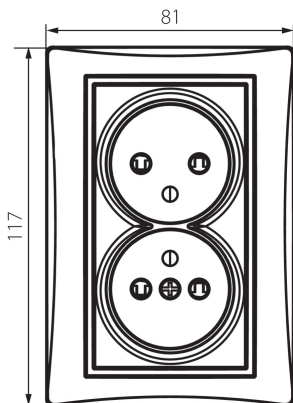

## 36617 DOMO 01-1254-142 cm

Gniazdo zasilające podwójne francuskie, kompletne z ochroną styków

5905339366177

Gniazdo zasilające podwójne francuskie - kompletne ZZF - z zachowaniem fazy, to znaczy, że faza znajduje się zawsze po lewej stronie, patrząc na wprost gniazda. Gniazdo posiada również ochronę styków. Gniazdo przeznaczone do puszek większych niż  $\Phi 60$  (co najmniej  $\Phi 68$ ).

### DANE OGÓLNE:

**Kolor:** czarny mat

**Miejsce montażu:** do wbudowania w ścianę

**Ochrona styków:** tak

**Szerokość [mm]:** 81

**Wysokość [mm]:** 110

**Średnica puszek montażowej:** 68

**Głębokość montażu:** 25