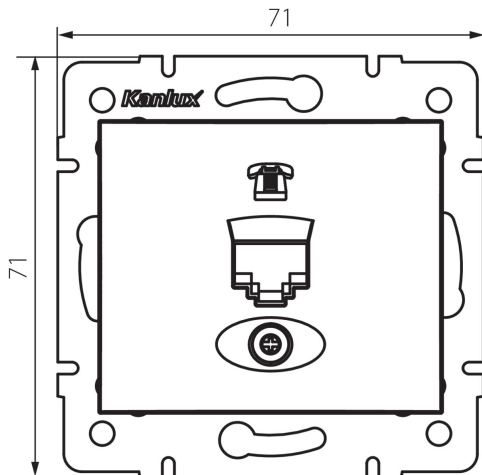

## 36620 DOMO 01-1370-042 cm

Gniazdo telefoniczne pojedyncze (RJ11)

5905339366207

### DANE OGÓLNE:

**Kolor:** czarny mat

**Miejsce montażu:** do wbudowania w ścianę

**Szerokość [mm]:** 71

**Wysokość [mm]:** 71

**Średnica puszki montażowej:** 60

**Ilość gniazd:** 1