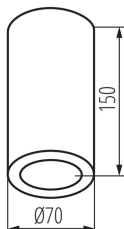

36640 AQILO E14 IP65 DSO-GR

Plafonnier pour éclairage d'accentuation

5905339366405

IP
65

KANLUX AQUIO est un plafonnier avec un Indice IP élevé (IP65). Il se caractérise par un design simple et élégant. Il est disponible en trois couleurs: blanc, noir et graphite. Le luminaire est conçu pour être utilisé dans les pièces où les équipements électriques sont exposés à l'humidité et le risque d'inondation, comme les salles de bains, les cuisines, les caves et pour utilisation en extérieur (terrasses, balcons, entrées couvertes). Les modèles AQILO E14 IP65 et AQILO E27 IP65 sont équipés d'un réflecteur qui dirige la lumière des sources lumineuses vers le bas, plutôt que vers la surface intérieure du luminaire. Cela permet d'utiliser des sources lumineuses de plus faible puissance et d'éviter un éclairage trop faible de la pièce.

DONNÉES GÉNÉRALES:

Couleur: graphite

Mode d'installation: saillie

Usage: intérieur - extérieur

Distance minimale par rapport à l'objet éclairé: 0,5m

Hauteur [mm]: 150

Diamètre [mm]: 70

CARACTÉRISTIQUES TECHNIQUES:

Tension nominale [V]: 220-240 AC

Fréquence nominale [Hz]: 50

Puissance maximale [W]: max 10

Classe électrique: I

Matériau du diffuseur: matériau plastique

Source de lumière incluse: non

Culot: E14

Plage de températures ambiantes [°C]: -20÷35

Matériau du boîtier: alliage en aluminium

Type de branchement: Connecteur à vis

Degré IP: 65

DONNÉES LOGISTIQUES:

Unité par emballage: 40

Unité par carton: 1

Conditionnement: 40

Poids unitaire net [g]: 370

Poids [g]: 433.75

Longueur carton emballage [cm]: 16

Largeur emballage unitaire [cm]: 8

Hauteur emballage unitaire [cm]: 8