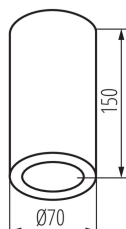

36641 AQILO E14 IP65 DSO-W

Plafonnier pour éclairage d'accentuation

5905339366412

IP
65

KANLUX AQUIO est un plafonnier avec un Indice IP élevé (IP65). Il se caractérise par un design simple et élégant. Il est disponible en trois couleurs: blanc, noir et graphite. Le luminaire est conçu pour être utilisé dans les pièces où les équipements électriques sont exposés à l'humidité et le risque d'inondation, comme les salles de bains, les cuisines, les caves et pour utilisation en extérieur (terrasses, balcons, entrées couvertes). Les modèles AQILO E14 IP65 et AQILO E27 IP65 sont équipés d'un réflecteur qui dirige la lumière des sources lumineuses vers le bas, plutôt que vers la surface intérieure du luminaire. Cela permet d'utiliser des sources lumineuses de plus faible puissance et d'éviter un éclairage trop faible de la pièce.

DONNÉES GÉNÉRALES:

Couleur: blanc

Mode d'installation: saillie

Usage: intérieur - extérieur

Distance minimale par rapport à l'objet éclairé: 0,5m

Hauteur [mm]: 150

Diamètre [mm]: 70

CARACTÉRISTIQUES TECHNIQUES:

Tension nominale [V]: 220-240 AC

Fréquence nominale [Hz]: 50

Puissance maximale [W]: max 10

Classe électrique: I

Matériau du diffuseur: matériau plastique

Source de lumière incluse: non

Culot: E14

Plage de températures ambiantes [°C]: -20÷35

Matériau du boîtier: alliage en aluminium

Type de branchement: Connecteur à vis

Degré IP: 65

DONNÉES LOGISTIQUES:

Unité par emballage: 40

Unité par carton: 1

Conditionnement: 40

Poids unitaire net [g]: 370

Poids [g]: 433.75

Longueur carton emballage [cm]: 16

Largeur emballage unitaire [cm]: 8

Hauteur emballage unitaire [cm]: 8