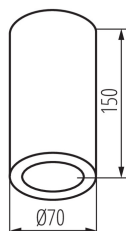

36642 AQILO E14 IP65 DSO-B

Plafonnier pour éclairage d'accentuation

5905339366429

IP
65

KANLUX AQUIO est un plafonnier avec un Indice IP élevé (IP65). Il se caractérise par un design simple et élégant. Il est disponible en trois couleurs: blanc, noir et graphite. Le luminaire est conçu pour être utilisé dans les pièces où les équipements électriques sont exposés à l'humidité et le risque d'inondation, comme les salles de bains, les cuisines, les caves et pour utilisation en extérieur (terrasses, balcons, entrées couvertes). Les modèles AQILO E14 IP65 et AQILO E27 IP65 sont équipés d'un réflecteur qui dirige la lumière des sources lumineuses vers le bas, plutôt que vers la surface intérieure du luminaire. Cela permet d'utiliser des sources lumineuses de plus faible puissance et d'éviter un éclairage trop faible de la pièce.

DONNÉES GÉNÉRALES:

Couleur: noir

Mode d'installation: saillie

Usage: intérieur - extérieur

Distance minimale par rapport à l'objet éclairé: 0,5m

Hauteur [mm]: 150

Diamètre [mm]: 70

CARACTÉRISTIQUES TECHNIQUES:

Tension nominale [V]: 220-240 AC

Fréquence nominale [Hz]: 50

Puissance maximale [W]: max 10

Classe électrique: I

Matériau du diffuseur: matériau plastique

Source de lumière incluse: non

Culot: E14

Plage de températures ambiantes [°C]: -20÷35

Matériau du boîtier: alliage en aluminium

Type de branchement: Connecteur à vis

Degré IP: 65

DONNÉES LOGISTIQUES:

Unité par emballage: 40

Unité par carton: 1

Conditionnement: 40

Poids unitaire net [g]: 370

Poids [g]: 433.75

Longueur carton emballage [cm]: 16

Largeur emballage unitaire [cm]: 8

Hauteur emballage unitaire [cm]: 8