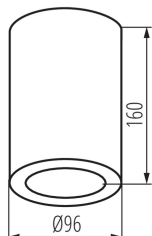

36643 AQILO E27 IP65 DSO-GR

Plafonnier pour éclairage d'accentuation

5905339366436

IP
65

KANLUX AQUIO est un plafonnier avec un Indice IP élevé (IP65). Il se caractérise par un design simple et élégant. Il est disponible en trois couleurs: blanc, noir et graphite. Le luminaire est conçu pour être utilisé dans les pièces où les équipements électriques sont exposés à l'humidité et le risque d'inondation, comme les salles de bains, les cuisines, les caves et pour utilisation en extérieur (terrasses, balcons, entrées couvertes). Les modèles AQILO E14 IP65 et AQILO E27 IP65 sont équipés d'un réflecteur qui dirige la lumière des sources lumineuses vers le bas, plutôt que vers la surface intérieure du luminaire. Cela permet d'utiliser des sources lumineuses de plus faible puissance et d'éviter un éclairage trop faible de la pièce.

DONNÉES GÉNÉRALES:

Couleur: graphite

Mode d'installation: saillie

Usage: intérieur - extérieur

Distance minimale par rapport à l'objet éclairé: 0,5m

Hauteur [mm]: 160

Diamètre [mm]: 96

CARACTÉRISTIQUES TECHNIQUES:

Tension nominale [V]: 220-240 AC

Fréquence nominale [Hz]: 50

Puissance maximale [W]: max 20

Classe électrique: I

Matériau du diffuseur: matériau plastique

Source de lumière incluse: non

Culot: E27

Plage de températures ambiantes [°C]: -20÷35

Matériau du boîtier: alliage en aluminium

Type de branchement: Connecteur à vis

Degré IP: 65

DONNÉES LOGISTIQUES:

Unité par emballage: 30

Unité par carton: 1

Conditionnement: 30

Poids unitaire net [g]: 642

Longueur carton emballage [cm]: 17

Largeur emballage unitaire [cm]: 10.5

Hauteur emballage unitaire [cm]: 10.5

Largeur carton [cm]: 37