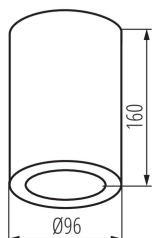

36644 AQILO E27 IP65 DSO-W

Plafonnier pour éclairage d'accentuation

5905339366443

IP
65

KANLUX AQUIO est un plafonnier avec un Indice IP élevé (IP65). Il se caractérise par un design simple et élégant. Il est disponible en trois couleurs: blanc, noir et graphite. Le luminaire est conçu pour être utilisé dans les pièces où les équipements électriques sont exposés à l'humidité et le risque d'inondation, comme les salles de bains, les cuisines, les caves et pour utilisation en extérieur (terrasses, balcons, entrées couvertes). Les modèles AQILO E14 IP65 et AQILO E27 IP65 sont équipés d'un réflecteur qui dirige la lumière des sources lumineuses vers le bas, plutôt que vers la surface intérieure du luminaire. Cela permet d'utiliser des sources lumineuses de plus faible puissance et d'éviter un éclairage trop faible de la pièce.

DONNÉES GÉNÉRALES:

Couleur: blanc

Mode d'installation: saillie

Usage: intérieur - extérieur

Distance minimale par rapport à l'objet éclairé: 0,5m

Hauteur [mm]: 160

Diamètre [mm]: 96

CARACTÉRISTIQUES TECHNIQUES:

Tension nominale [V]: 220-240 AC

Fréquence nominale [Hz]: 50

Puissance maximale [W]: max 20

Classe électrique: I

Matériau du diffuseur: matériau plastique

Source de lumière incluse: non

Culot: E27

Plage de températures ambiantes [°C]: -20÷35

Matériau du boîtier: alliage en aluminium

Type de branchement: Connecteur à vis

Degré IP: 65

DONNÉES LOGISTIQUES:

Unité par emballage: 30

Unité par carton: 1

Conditionnement: 30

Poids unitaire net [g]: 642

Longueur carton emballage [cm]: 17

Largeur emballage unitaire [cm]: 10.5

Hauteur emballage unitaire [cm]: 10.5

Largeur carton [cm]: 37