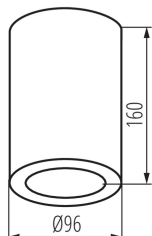

Plafonnier pour éclairage d'accentuation

5905339366450

IP
65

KANLUX AQUIO est un plafonnier avec un Indice IP élevé (IP65). Il se caractérise par un design simple et élégant. Il est disponible en trois couleurs: blanc, noir et graphite. Le luminaire est conçu pour être utilisé dans les pièces où les équipements électriques sont exposés à l'humidité et le risque d'inondation, comme les salles de bains, les cuisines, les caves et pour utilisation en extérieur (terrasses, balcons, entrées couvertes). Les modèles AQILO E14 IP65 et AQILO E27 IP65 sont équipés d'un réflecteur qui dirige la lumière des sources lumineuses vers le bas, plutôt que vers la surface intérieure du luminaire. Cela permet d'utiliser des sources lumineuses de plus faible puissance et d'éviter un éclairage trop faible de la pièce.

DONNÉES GÉNÉRALES:

Couleur: noir

Mode d'installation: saillie

Usage: intérieur - extérieur

Distance minimale par rapport à l'objet éclairé: 0,5m

Hauteur [mm]: 160

Diamètre [mm]: 96

CARACTÉRISTIQUES TECHNIQUES:

Tension nominale [V]: 220-240 AC

Fréquence nominale [Hz]: 50

Puissance maximale [W]: max 20

Classe électrique: I

Matériau du diffuseur: matériau plastique

Source de lumière incluse: non

Culot: E27

Plage de températures ambiantes [°C]: -20÷35

Matériau du boîtier: alliage en aluminium

Type de branchement: Connecteur à vis

Degré IP: 65

DONNÉES LOGISTIQUES:

Unité par emballage: 30

Unité par carton: 1

Conditionnement: 30

Poids unitaire net [g]: 642

Poids [g]: 716.67

Longueur carton emballage [cm]: 17

Largeur emballage unitaire [cm]: 10.5

Hauteur emballage unitaire [cm]: 10.5