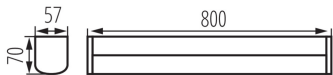

36653 AKVO IP44 20W-NW-W S

Luminaire mural LED

5905339366535

DONNÉES GÉNÉRALES:

Couleur: blanc

Mode d'installation: mural

Distance minimale par rapport à l'objet éclairé: 0,1m

Compatibilité avec un variateur: non

Interrupteur: oui

Source LED: oui

CARACTÉRISTIQUES TECHNIQUES:

Tension nominale [V]: 220-240 AC

Fréquence nominale [Hz]: 50

Puissance maximale [W]: 20

Classe électrique: II

Matériau du diffuseur: matériau plastique

Type de diode: LED SMD

Flux lumineux [lm]: 2300

Teinte lumière: blanche

Température de couleur proximale [K]: 4000

Indice de rendu des couleurs: 80

Durée de vie [h]: 25000

Nombre de cycles on/off: 15000

Efficacité lumineuse [lm/W]: 115

Plage de températures ambiantes[°C]: 5+30

Matériau du boîtier: alliage en aluminium

Type de branchement: Connecteur a vis

Plage section de câble [mm²]: 0,75-1,5

Degré IP: 44

DONNÉES LOGISTIQUES:

Unité par emballage: 10

Unité par carton: 1

Conditionnement : 10

Poids unitaire net [g]: 704

Poids [g]: 926

Longueur carton emballage [cm]: 81.5

Largeur emballage unitaire [cm]: 6.5

Hauteur emballage unitaire [cm]: 8.5

Poids carton [kg]: 9.26

Largeur carton [cm]: 34

Hauteur carton [cm]: 20

Longueur carton [cm]: 83

Volume carton [m³]: 0.05644