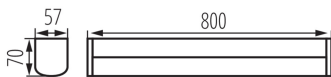

36664 AKVO IP44 20W-NW-C

Luminaire pour murs et plafonds LED

5905339366641

IP
44

DONNÉES GÉNÉRALES:

Couleur: chrome

Mode d'installation: mural, saillie

Distance minimale par rapport à l'objet éclairé: 0,1m

Compatibilité avec un variateur: non

Source LED: oui

CARACTÉRISTIQUES TECHNIQUES:

Tension nominale [V]: 220-240 AC

Fréquence nominale [Hz]: 50

Puissance maximale [W]: 20

Classe électrique: II

Matériau du diffuseur: matériau plastique

Type de diode: LED SMD

Flux lumineux [lm]: 2300

Teinte lumière: blanche

Température de couleur proximale [K]: 4000

Indice de rendu des couleurs: 80

Durée de vie [h]: 25000

Nombre de cycles on/off: 15000

Efficacité lumineuse [lm/W]: 115

Plage de températures ambiantes [°C]: 5+30

Matériau du boîtier: alliage en aluminium

Type de branchement: Connecteur a vis

Plage section de câble [mm²]: 0,75-1,5

Degré IP: 44

DONNÉES LOGISTIQUES:

Unité par emballage: 10

Unité par carton: 1

Conditionnement : 10

Poids unitaire net [g]: 700

Poids [g]: 922

Longueu carton emballage [cm]: 81.5

Largeur emballage unitaire [cm]: 6.5

Hauteur emballage unitaire [cm]: 8.5

Poids carton [kg]: 9.22

Largeur carton [cm]: 34

Hauteur carton [cm]: 20

Longueur carton [cm]: 83

Volume carton [m³]: 0.05644