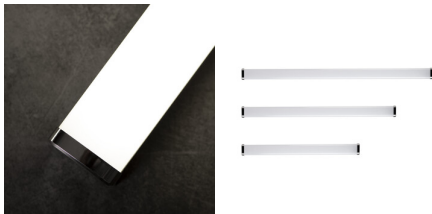

36664 AKVO IP44 20W-NW-C

Luminaire pour murs et plafonds LED

5905339366641

IP
44

DONNÉES GÉNÉRALES:

Couleur: chrome

Mode d'installation: mural, saillie

Distance minimale par rapport à l'objet éclairé: 0,1m

Type de diode: LED SMD

Flux lumineux [lm]: 2300

Teinte lumière: blanche

Température de couleur proximale [K]: 4000

Indice de rendu des couleurs: 80

Durée de vie [h]: 25000

Nombre de cycles on/off: 15000

Efficacité lumineuse [lm/W]: 115

Plage de températures ambiantes [°C]: 5+30

Matériau du boîtier: alliage en aluminium

Type de branchement: Connecteur a vis

Plage section de câble [mm²]: 0,75-1,5

Degré IP: 44

DONNÉES LOGISTIQUES:

Unité par emballage: 10