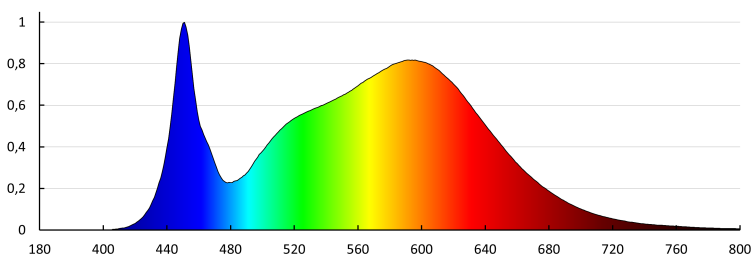

KANLUX S.A. (kat 37175) BLINGO U34W 4080 120NW / Krzywa rozsytu światła (biegunowo)

ACCESSORIES	index	BLINGO						
		BLINGO 24W 4320 60NW	BLINGO U24W 4000 60NW	BLINGO 34W 3740 60WW	BLINGO 34W 4080 60NW	BLINGO 34W 4080 60CW	BLINGO U34W 4080 60NW	BLINGO 38W 4560 60NW
SPN PANEL 60-62	37335	v	v	v	v	v	v	v
CLIPS PANEL 60-62	37337	v	v	v	v	v	v	v
ADTR 6060 B	27615	v	v	v	v	v	v	v
ADTR 6060 SR	27610	v	v	v	v	v	v	v
ADTR 6060 W	27613	v	v	v	v	v	v	v
ADTR-S 6060 W	27616	v	v	v	v	v	v	v
ADTR-H 6060 B	29845	v	v	v	v	v	v	v
ADTR-H 6060 SR	29844	v	v	v	v	v	v	v
ADTR-H 6060 W	29843	v	v	v	v	v	v	v
ADTR-S-H 6060 W	27617	v	v	v	v	v	v	v
ADTR-H 76MM 6060 W	33398	v	v	v	v	v	v	v

ACCESSORIES	index	BLINGO		
		BLINGO 34W 4080 120NW	BLINGO U34W 4080 120N	BLINGO 38W 4560 120NW
SPN PANEL 120	37336	v	v	v
CLIPS PANEL 120	37338	v	v	v
ADTR 12030 B	27614	v	v	v
ADTR 12030 SR	27612	v	v	v
ADTR 12030 W	27611	v	v	v
ADTR-H 12030 B	33391	v	v	v
ADTR-H 12030 SR	33392	v	v	v
ADTR-H 12030 W	33390	v	v	v

Matériau du boîtier: acier

Matériau du panneau/cadre: acier

Plage section de câble [mm²]: 1-2,5

Degré IP: 20

UGR: <19

DONNÉES LOGISTIQUES:

Unité de mesure: unité

Unité par emballage: 5

Unité par carton: 1

Conditionnement : 5

Poids unitaire net [g]: 1626

Poids [g]: 2118

Longueu carton emballage [cm]: 120.5

Largeur emballage unitaire [cm]: 3

Hauteur emballage unitaire [cm]: 31

Poids carton [kg]: 10.59

Largeur carton [cm]: 16.5

Hauteur carton [cm]: 33

Longueur carton [cm]: 121.5

Volume carton [m³]: 0.066157

INFORMATIONS COMPLÉMENTAIRES :

- Une garantie de 5 ans accordée conformément aux termes de la déclaration de garantie disponible sur le site d'Internet