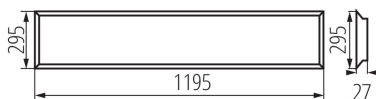

37175 BLINGO U34W 4080 120N

Panneau lumineux LED encastré