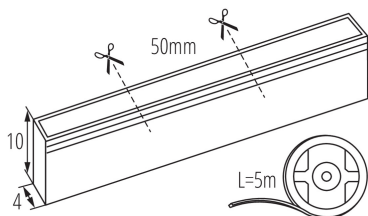

5905339372352

IP
65

DONNÉES GÉNÉRALES:

Usage: intérieur

Distance minimale par rapport à l'objet éclairé: 0,1m

Longueur [mm]: 5000

Largeur [mm]: 4

Hauteur [mm]: 10

Teneur en mercure: non

CARACTÉRISTIQUES TECHNIQUES:

Tension nominale [V]: 24 DC

Puissance nominale [W]: 0,5m = 6

Classe électrique: III

Type de diode: LED SMD

Flux lumineux [lm]: 0,5m=160

Teinte lumière: blanche

Type de branchement: extrémités libres des conducteurs

Degré IP: 65

Possibilité re-découpage des bandes LED [cm]: 5

DONNÉES LOGISTIQUES:

Unité de mesure: unité

Unité par emballage: 30

Conditionnement: 30

Poids unitaire net [g]: 266

37235 NEON LED12W/M IP65-NW

longueur de plus de 5 m. Les applications nécessitant des longueurs supérieures doivent être séparées électriquement (connectées parallèlement) en sections d'une longueur jusqu'à 5 m au maximum.