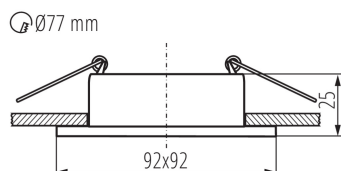

37256 FELINE DSL B/B

Anneau pour spot

5905339372567

unique
LIGHT
effect

MODULAR
frame

Kanlux FELINE DSL sont des plafonniers carrés et élégants. Il existe 6 versions de couleurs différentes pour s'adapter à votre intérieur.

DONNÉES GÉNÉRALES:

Couleur: noir

Mode d'installation: à encastrer dans le plafond

Usage: intérieur

Distance minimale par rapport à l'objet éclairé: 0,5m

anneau décoratif sans douille céramique: oui

Produit non recouvrable par un matériau calorifuge: oui

Longueur [mm]: 92

Largeur [mm]: 92

Hauteur [mm]: 25

Orrifice de montage [mm]: Ø77

CARACTÉRISTIQUES TECHNIQUES:

Tension nominale [V]: 12 AC; 12 DC; 220-240 AC

Puissance maximale [W]: max 10

Classe électrique: II/III

Source de lumière: MR16/PAR16

Source de lumière incluse: non

Culot: Gx5,3/GU10

Plage de températures ambiantes[°C]: 5÷25

Matériau du boîtier: alliage en aluminium

Réglage du faisceau du luminaire: non

Degré IP: 20

DONNÉES LOGISTIQUES:

Unité de mesure: unité

Unité par emballage: 50

Unité par carton: 1

Conditionnement: 50

Poids unitaire net [g]: 102

Poids [g]: 145.4

Longueur carton emballage [cm]: 12

Largeur emballage unitaire [cm]: 4

Hauteur emballage unitaire [cm]: 10

Poids carton [kg]: 7.27

Largeur carton [cm]: 24

Hauteur carton [cm]: 26

Longueur carton [cm]: 52.5

Volume carton [m³]: 0.03276