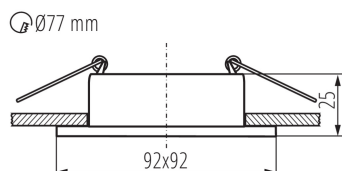

Anneau pour spot

5905339372574

unique
LIGHT
effect

MODULAR
frame

Kanlux FELINE DSL sont des plafonniers carrés et élégants. Il existe 6 versions de couleurs différentes pour s'adapter à votre intérieur.

DONNÉES GÉNÉRALES:

Couleur: or / noir

Mode d'installation: à encastrer dans le plafond

Usage: intérieur

Distance minimale par rapport à l'objet éclairé: 0,5m

anneau décoratif sans douille céramique: oui

Produit non recouvrable par un matériau calorifuge: oui

Longueur [mm]: 92

Largeur [mm]: 92

Hauteur [mm]: 25

Orrifice de montage [mm]: Ø77

CARACTÉRISTIQUES TECHNIQUES:

Tension nominale [V]: 12 AC; 12 DC; 220-240 AC

Puissance maximale [W]: max 10

Classe électrique: II/III

Source de lumière: MR16/PAR16

Source de lumière incluse: non

Culot: Gx5,3/GU10

Plage de températures ambiantes[°C]: 5÷25

Matériau du boîtier: alliage en aluminium

Réglage du faisceau du luminaire: non

Degré IP: 20

DONNÉES LOGISTIQUES:

Unité de mesure: unité

Unité par emballage: 50

Unité par carton: 1

Conditionnement: 50

Poids unitaire net [g]: 102

Poids [g]: 145.4

Longueur carton emballage [cm]: 12

Largeur emballage unitaire [cm]: 4

Hauteur emballage unitaire [cm]: 10

Poids carton [kg]: 7.27

Largeur carton [cm]: 24

Hauteur carton [cm]: 26

Longueur carton [cm]: 52.5

Volume carton [m³]: 0.03276