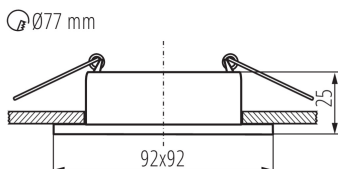

37258 FELINE DSL W/B

Anneau pour spot

5905339372581

unique
LIGHT
effect

MODULAR
frame

Kanlux FELINE DSL sont des plafonniers carrés et élégants. Il existe 6 versions de couleurs différentes pour s'adapter à votre intérieur.

DONNÉES GÉNÉRALES:

Couleur: blanc / noir

Mode d'installation: à encastrer dans le plafond

Usage: intérieur

Distance minimale par rapport à l'objet éclairé: 0,5m

anneau décoratif sans douille céramique: oui

Produit non recouvrable par un matériau calorifuge: oui

Longueur [mm]: 92

Largeur [mm]: 92

Hauteur [mm]: 25

Orrifice de montage [mm]: Ø77

CARACTÉRISTIQUES TECHNIQUES:

Tension nominale [V]: 12 AC; 12 DC; 220-240 AC

Puissance maximale [W]: max 10

Classe électrique: II/III

Source de lumière: MR16/PAR16

Source de lumière incluse: non

Culot: Gx5,3/GU10

Plage de températures ambiantes[°C]: 5÷25

Matériau du boîtier: alliage en aluminium

Réglage du faisceau du luminaire: non

Degré IP: 20

DONNÉES LOGISTIQUES:

Unité de mesure: unité

Unité par emballage: 50

Unité par carton: 1

Conditionnement: 50

Poids unitaire net [g]: 102

Poids [g]: 145.4

Longueur carton emballage [cm]: 12

Largeur emballage unitaire [cm]: 4

Hauteur emballage unitaire [cm]: 10

Poids carton [kg]: 7.27

Largeur carton [cm]: 24

Hauteur carton [cm]: 26

Longueur carton [cm]: 52.5

Volume carton [m³]: 0.03276