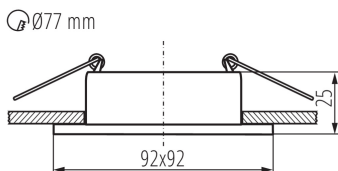

37259 FELINE DSL W/W

Anneau pour spot

5905339372598

unique
LIGHT
effect

MODULAR
frame

Kanlux FELINE DSL sont des plafonniers carrés et élégants. Il existe 6 versions de couleurs différentes pour s'adapter à votre intérieur.

DONNÉES GÉNÉRALES:

Couleur: blanc

Mode d'installation: à encastrer dans le plafond

Usage: intérieur

Distance minimale par rapport à l'objet éclairé: 0,5m

anneau décoratif sans douille céramique: oui

Produit non recouvrable par un matériau calorifuge: oui

Longueur [mm]: 92

Largeur [mm]: 92

Hauteur [mm]: 25

Orrifice de montage [mm]: Ø77

CARACTÉRISTIQUES TECHNIQUES:

Tension nominale [V]: 12 AC; 12 DC; 220-240 AC

Puissance maximale [W]: max 10

Classe électrique: II/III

Source de lumière: MR16/PAR16

Source de lumière incluse: non

Culot: Gx5,3/GU10

Plage de températures ambiantes[°C]: 5÷25

Matériau du boîtier: alliage en aluminium

Réglage du faisceau du luminaire: non

Degré IP: 20

DONNÉES LOGISTIQUES:

Unité de mesure: unité

Unité par emballage: 50

Unité par carton: 1

Conditionnement: 50

Poids unitaire net [g]: 102

Poids [g]: 145.4

Longueur carton emballage [cm]: 12

Largeur emballage unitaire [cm]: 4

Hauteur emballage unitaire [cm]: 10

Poids carton [kg]: 7.27

Largeur carton [cm]: 24

Hauteur carton [cm]: 26

Longueur carton [cm]: 52.5

Volume carton [m³]: 0.03276