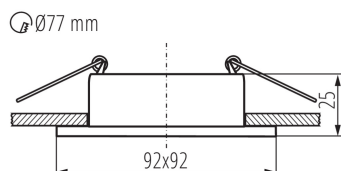

37260 FELINE DSL B/W

Anneau pour spot

5905339372604

unique
LIGHT
effect

MODULAR
frame

Kanlux FELINE DSL sont des plafonniers carrés et élégants. Il existe 6 versions de couleurs différentes pour s'adapter à votre intérieur.

DONNÉES GÉNÉRALES:

Couleur: noir / blanc

Mode d'installation: à encastrer dans le plafond

Usage: intérieur

Distance minimale par rapport à l'objet éclairé: 0,5m

anneau décoratif sans douille céramique: oui

Produit non recouvrable par un matériau calorifuge: oui

Longueur [mm]: 92

Largeur [mm]: 92

Hauteur [mm]: 25

Orrifice de montage [mm]: Ø77

CARACTÉRISTIQUES TECHNIQUES:

Tension nominale [V]: 12 AC; 12 DC; 220-240 AC

Puissance maximale [W]: max 10

Classe électrique: II/III

Source de lumière: MR16/PAR16

Source de lumière incluse: non

Culot: Gx5,3/GU10

Plage de températures ambiantes[°C]: 5÷25

Matériau du boîtier: alliage en aluminium

Réglage du faisceau du luminaire: non

Degré IP: 20

DONNÉES LOGISTIQUES:

Unité de mesure: unité

Unité par emballage: 50

Unité par carton: 1

Conditionnement: 50

Poids unitaire net [g]: 102

Poids [g]: 145.4

Longueur carton emballage [cm]: 12

Largeur emballage unitaire [cm]: 4

Hauteur emballage unitaire [cm]: 10

Poids carton [kg]: 7.27

Largeur carton [cm]: 24

Hauteur carton [cm]: 26

Longueur carton [cm]: 52.5

Volume carton [m³]: 0.03276