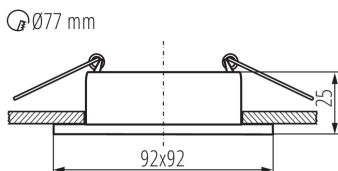

37261 FELINE DSL G/W

Anneau pour spot

5905339372611

unique
LIGHT
effect

MODULAR
frame

Kanlux FELINE DSL sont des plafonniers carrés et élégants. Il existe 6 versions de couleurs différentes pour s'adapter à votre intérieur.

DONNÉES GÉNÉRALES:

Couleur: or / blanc
Mode d'installation: à encastrer dans le plafond
Usage: intérieur
Distance minimale par rapport à l'objet éclairé: 0,5m
anneau décoratif sans douille céramique: oui
Produit non recouvrable par un matériau calorifuge: oui
Longueur [mm]: 92
Largeur [mm]: 92
Hauteur [mm]: 25
Orrifice de montage [mm]: Ø77

CARACTÉRISTIQUES TECHNIQUES:

Tension nominale [V]: 12 AC; 12 DC; 220-240 AC
Puissance maximale [W]: max 10
Classe électrique: II/III
Source de lumière: MR16/PAR16
Source de lumière incluse: non
Culot: Gx5,3/GU10
Plage de températures ambiantes[°C]: 5÷25
Matériau du boîtier: alliage en aluminium
Réglage du faisceau du luminaire: non
Degré IP: 20

DONNÉES LOGISTIQUES:

Unité de mesure: unité
Unité par emballage: 50
Unité par carton: 1
Conditionnement: 50
Poids unitaire net [g]: 102
Poids [g]: 145.4
Longueur carton emballage [cm]: 12
Largeur emballage unitaire [cm]: 4
Hauteur emballage unitaire [cm]: 10
Poids carton [kg]: 7.27
Largeur carton [cm]: 24
Hauteur carton [cm]: 26
Longueur carton [cm]: 52.5
Volume carton [m³]: 0.03276

Date of issue: 24.10.2023, 14:00

Nous nous réservons le droit d'apporter toute modification technique sans information préalable. Les données de ce contenu ne sont pas juridiquement contraignantes.

Photométrie : Résultats obtenus en testant un échantillon déterminé.