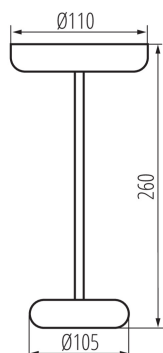

**Interrupteur:** oui

**Source de lumière remplaçable:** non

**Hauteur [mm]:** 260

**Diamètre [mm]:** 110

**Source LED:** oui

### DONNÉES LOGISTIQUES:

**Unité de mesure:** unité

**Unité par emballage:** 12

**Unité par carton:** 1

**Conditionnement:** 12

**Poids unitaire net [g]:** 336

## 37310 FLUXY LED IP44 W

Lampe de table LED

**Poids [g]:** 480

**Longueu carton emballage [cm]:** 10.5

**Largeur emballage unitaire [cm]:** 10.5

**Hauteur emballage unitaire [cm]:** 27

**Poids carton [kg]:** 5.76

**Largeur carton [cm]:** 36

**Hauteur carton [cm]:** 30

**Longueur carton [cm]:** 48

**Volume carton [m<sup>3</sup>]:** 0.05184