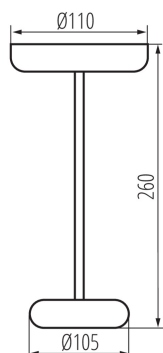

Hauteur [mm]: 260

Diamètre [mm]: 110

Source LED: oui

CARACTÉRISTIQUES TECHNIQUES:

Tension nominale [V]: 3,7 DC 18650 ACCU

Puissance maximale [W]: max 1,7

Classe électrique: III

Matériau du diffuseur: matériau plastique

Efficacité lumineuse [lm/W]: max 82

Accumulateur (type): 18650

Accumulateurs (paramètres): Li-Ion 1800mA

Matériau du boîtier: matériau plastique, métal

Degré IP: 44

DONNÉES LOGISTIQUES:

Unité de mesure: unité

Unité par emballage: 12

Unité par carton: 1

Conditionnement: 12

Poids unitaire net [g]: 336

37312 FLUXY LED IP44 BL

Lampe de table LED

Poids [g]: 480

Longueur carton emballage [cm]: 10.5

Largeur emballage unitaire [cm]: 10.5

Hauteur emballage unitaire [cm]: 27

Poids carton [kg]: 5.76

Largeur carton [cm]: 36

Hauteur carton [cm]: 30

Longueur carton [cm]: 48

Volume carton [m³]: 0.05184