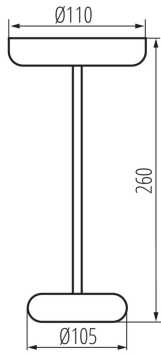

Hauteur [mm]: 260

Diamètre [mm]: 110

Source LED: oui

CARACTÉRISTIQUES TECHNIQUES:

Tension nominale [V]: 3,7 DC 18650 ACCU

Puissance maximale [W]: max 1,7

Classe électrique: III

Matériau du diffuseur: matériau plastique

Efficacité lumineuse [lm/W]: max 82

Accumulateur (type): 18650

Accumulateurs (paramètres): Li-Ion 1800mA

Matériau du boîtier: matériau plastique, métal

Degré IP: 44

DONNÉES LOGISTIQUES:

Unité de mesure: unité

Unité par emballage: 12

Unité par carton: 1

Conditionnement: 12

Poids unitaire net [g]: 336

37313 FLUXY LED IP44 GN

Lampe de table LED

Poids [g]: 480

Longueur carton emballage [cm]: 10.5

Largeur emballage unitaire [cm]: 10.5

Hauteur emballage unitaire [cm]: 27

Poids carton [kg]: 5.76

Largeur carton [cm]: 36

Hauteur carton [cm]: 30

Longueur carton [cm]: 48

Volume carton [m³]: 0.05184