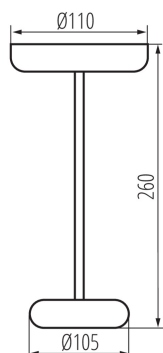

Source de lumière remplaçable: non

Hauteur [mm]: 260

Diamètre [mm]: 110

Source LED: oui

CARACTÉRISTIQUES TECHNIQUES:

Tension nominale [V]: 3,7 DC 18650 ACCU

Puissance maximale [W]: max 1,7

Classe électrique: III

Unité de mesure: unité

Unité par emballage: 12

Unité par carton: 1

Conditionnement: 12

Poids unitaire net [g]: 336

37314 FLUXY LED IP44 Y

Lampe de table LED

Poids [g]: 480

Longueu carton emballage [cm]: 10.5

Largeur emballage unitaire [cm]: 10.5

Hauteur emballage unitaire [cm]: 27

Poids carton [kg]: 5.76

Largeur carton [cm]: 36

Hauteur carton [cm]: 30

Longueur carton [cm]: 48