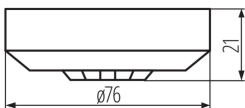

37364 ZONA MINI-W

Détecteur de mouvement PIR

5905339373649

DONNÉES GÉNÉRALES:

Couleur: blanc

Mode d'installation: saillie

Usage: intérieur

Micro-intervalle entre les contacts relais : oui

Hauteur [mm]: 21

Diamètre [mm]: 76

CARACTÉRISTIQUES TECHNIQUES:

Tension nominale [V]: 220-240 AC

Fréquence nominale [Hz]: 50

Classe électrique: II

Matériau: matériau plastique

Plage de températures ambiantes[°C]: 5+25

Type de détecteur: PIR

Type de branchement: Connecteur a vis

Plage section de câble [mm²]: 0,75÷1,5

Durée de fonctionnement du capteur [seconde-minute]: 10-15

angle de détection du capteur [°]: H360

Durée de fonctionnement maximum [min]: 15

Durée mnimum de fonctionnement [s]: 10

Puissance maximale [VA]: 200

Réglage du seuil d'éclairement pour détection de mouvement [lx]: 3-2000

Degré IP: 20

Portée du capteur [m]: max 8

DONNÉES LOGISTIQUES:

Unité de mesure: unité

Unité par emballage: 100

Unité par carton: 1

Conditionnement : 100

Poids unitaire net [g]: 54

Poids [g]: 87.3

Longueu carton emballage [cm]: 8

Largeur emballage unitaire [cm]: 3.5

Hauteur emballage unitaire [cm]: 8.5

Poids carton [kg]: 8.73

Largeur carton [cm]: 43.5

Hauteur carton [cm]: 19

Longueur carton [cm]: 43.5

Volume carton [m³]: 0.035953