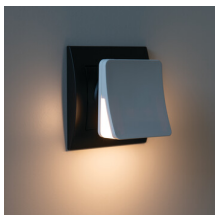

Veilleuse LED

5905339373939

Kanlux HOFI LED est une lampe enfichable dotée d'un capteur crépusculaire, qui peut être placée dans des prises près des escaliers, dans les couloirs, les chambres à coucher et les chambres d'enfants. La puissance lumineuse de la lampe est de 2 lumens (lumière très douce), et elle peut être branchée dans la prise de courant de deux façons, de sorte que la lumière tombe vers le bas ou vers le haut.

DONNÉES GÉNÉRALES:

Couleur: blanc
Mode d'installation: prise d'alimentation
Usage: intérieur
Compatibilité avec un variateur: non
Longueur [mm]: 60
Hauteur [mm]: 60
Teneur en mercure: non
Source LED: oui