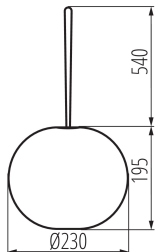

Unité de mesure: unité

Unité par emballage: 8

Unité par carton: 1

Conditionnement : 8

Poids unitaire net [g]: 596

Poids [g]: 978.75

Poids unitaire brut [g]: 834

Longueu carton emballage [cm]: 23.5

Largeur emballage unitaire [cm]: 23.5

38032 STONO MILK USB 23 LED

Luminaire extérieur LED équipé prise électrique

Hauteur emballage unitaire [cm]: 20

Poids carton [kg]: 7.83

Largeur carton [cm]: 49.5

Hauteur carton [cm]: 43.5

Longueur carton [cm]: 49.5

Volume carton [m³]: 0.106586