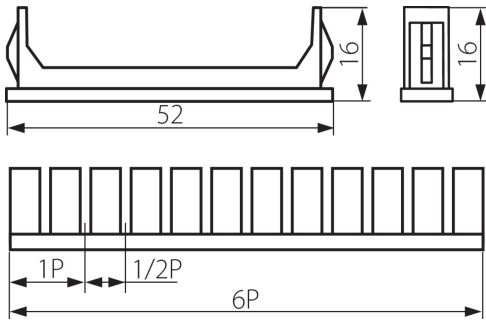

03859 Z-DB

Fermeture 2X1P+8X1/2P

5905339038593

L'obturateur des commutateurs sert à boucher les espaces non utilisés des rails. L'ensemble contient deux obturateurs de taille 1P (17,5 mm) et huit obturateurs de taille 0,5P (8,75mm).

DONNÉES GÉNÉRALES:

Couleur: gris

CARACTÉRISTIQUES TECHNIQUES:

Nombre de modules: 6

DONNÉES LOGISTIQUES:

Unité de mesure: set

Unité par emballage: 500

Unité par carton: 1

Conditionnement : 500

Poids unitaire net [g]: 16

Poids [g]: 17.76

Longueu carton emballage [cm]: 11

Largeur emballage unitaire [cm]: 5.5

Hauteur emballage unitaire [cm]: 2

Poids carton [kg]: 8.88

Largeur carton [cm]: 31.5

Hauteur carton [cm]: 36.5

Longueur carton [cm]: 36

Volume carton [m³]: 0.041391