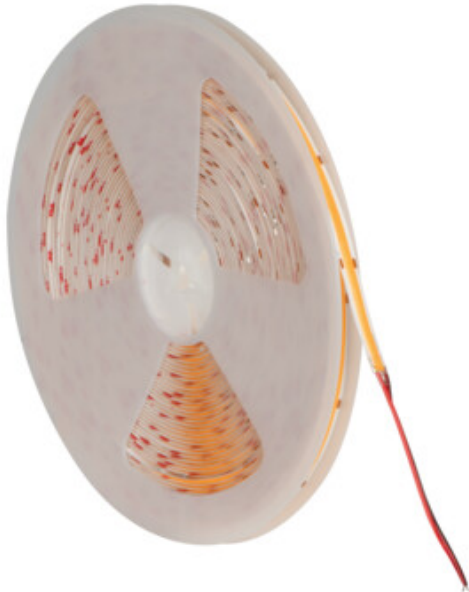

Ruban LED

5905339389176

24V

DONNÉES GÉNÉRALES:

Usage: intérieur

Distance minimale par rapport à l'objet éclairé: 0,1m

Longueur [mm]: 20000

Largeur [mm]: 8

Hauteur [mm]: 20000

Profondeur [mm]: 2

Teneur en mercure: non

Teneur en mercure dans la lampe [mg]: 0

CARACTÉRISTIQUES TECHNIQUES:

Tension nominale [V]: 24 DC

Puissance nominale [W]: 1m = 7,5

Classe électrique: III

Type de diode: LED COB

Flux lumineux [lm]: 1m = 640

Flux lumineux utile d'une source lumineuse Φ_{use} [lm]: 0,5m = 320

Flux lumineux utile d'une source lumineuse Φ_{use} [lm]: dans sphère (360°)

Teinte lumière: blanc chaud

Température de couleur proximale [K]: 3000

Constance des couleurs dans les ellipses de MacAdam: 6

Indice de rendu des couleurs: 90

Culot (Source de lumière): wires

Durée de vie nominale de la lampe [h]: 30000