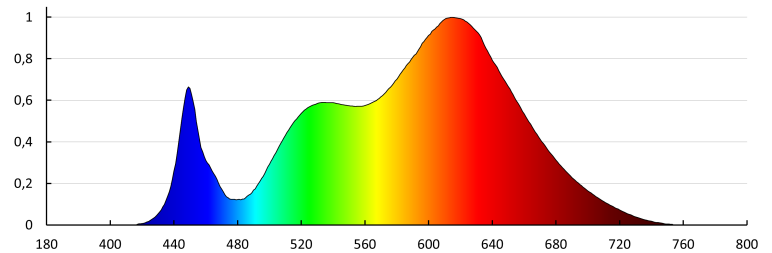

INFORMATIONS COMPLÉMENTAIRES :

- Une garantie de 3 ans accordée conformément aux termes de la déclaration de garantie disponible sur le site d'Internet