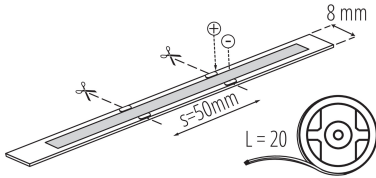

Ruban LED

Poids unitaire brut [g]: 464

Longueur carton emballage [cm]: 37.5

Largeur emballage unitaire [cm]: 1.5

Hauteur emballage unitaire [cm]: 39.5

Poids carton [kg]: 5.21

Largeur carton [cm]: 38.5

Hauteur carton [cm]: 18

Longueur carton [cm]: 40

Volume carton [m³]: 0.02772

INFORMATIONS COMPLÉMENTAIRES :

- Une garantie de 3 ans accordée conformément aux termes de la déclaration de garantie disponible sur le site d'Internet