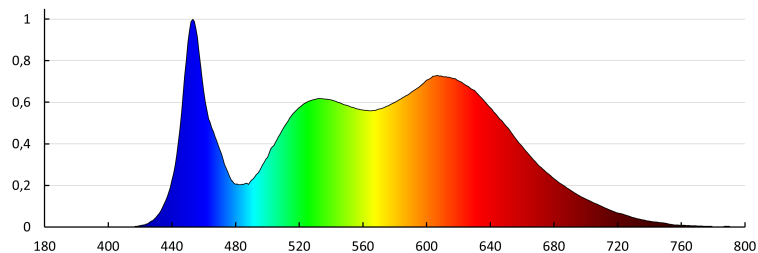

INFORMATIONS COMPLÉMENTAIRES :

- Une garantie de 3 ans accordée conformément aux termes de la déclaration de garantie disponible sur le site d'Internet