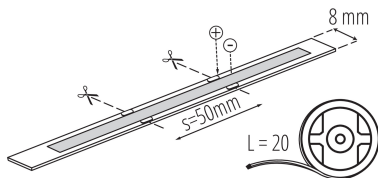

Ruban LED

Poids unitaire brut [g]: 464

Longueur carton emballage [cm]: 37.5

Largeur emballage unitaire [cm]: 1.5

Hauteur emballage unitaire [cm]: 39.5

Poids carton [kg]: 5.21

Largeur carton [cm]: 38.5

Hauteur carton [cm]: 18

Longueur carton [cm]: 40

Volume carton [m³]: 0.02772

INFORMATIONS COMPLÉMENTAIRES :

- Une garantie de 3 ans accordée conformément aux termes de la déclaration de garantie disponible sur le site d'Internet