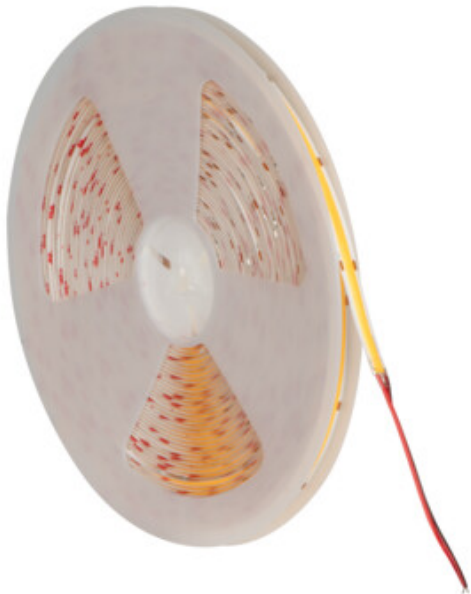

Ruban LED

5905339389183

24V

DONNÉES GÉNÉRALES:

Usage: intérieur

Distance minimale par rapport à l'objet éclairé: 0,1m

Longueur [mm]: 20000

Largeur [mm]: 8

Hauteur [mm]: 20000

Profondeur [mm]: 2

Teneur en mercure: non

Teneur en mercure dans la lampe [mg]: 0

CARACTÉRISTIQUES TECHNIQUES:

Tension nominale [V]: 24 DC

Puissance nominale [W]: 1m = 7,5

Classe électrique: III

Type de diode: LED COB

Flux lumineux [lm]: 1m = 690

Flux lumineux utile d'une source lumineuse Φ_{use} [lm]: 0,5m = 345

Flux lumineux utile d'une source lumineuse Φ_{use} [lm]: dans sphère (360°)

Teinte lumière: blanche

Température de couleur proximale [K]: 4000

Constance des couleurs dans les ellipses de MacAdam: 6

Indice de rendu des couleurs: 90

Culot (Source de lumière): wires

Durée de vie nominale de la lampe [h]: 30000