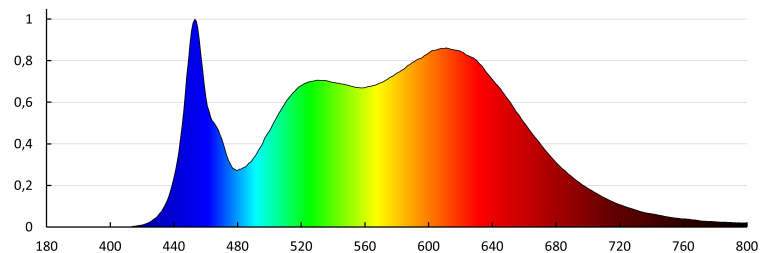

Largeur carton [cm]: 30.5

Hauteur carton [cm]: 30

Longueur carton [cm]: 47

Volume carton [m³]: 0.043005

INFORMATIONS COMPLÉMENTAIRES :

- Une garantie de 5 ans accordée conformément aux termes de la déclaration de garantie disponible sur le site d'Internet