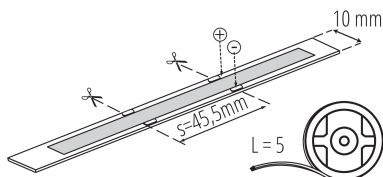

Ruban LED

Degré IP: 00

Possibilité re-découpage des bandes LED [cm]: 4,55

Classe d'efficacité énergétique: F

DONNÉES LOGISTIQUES:

Unité de mesure: unité

Unité par emballage: 25

Unité par carton: 25

Conditionnement : 50

Poids unitaire net [g]: 86

Poids [g]: 149.8

Poids unitaire brut [g]: 132

Longueu carton emballage [cm]: 21

Largeur emballage unitaire [cm]: 1.5

Hauteur emballage unitaire [cm]: 23

Poids carton [kg]: 7.49

Largeur carton [cm]: 30.5

Hauteur carton [cm]: 30

Longueur carton [cm]: 47

Volume carton [m³]: 0.043005

INFORMATIONS COMPLÉMENTAIRES :

- Une garantie de 5 ans accordée conformément aux termes de la déclaration de garantie disponible sur le site d'Internet