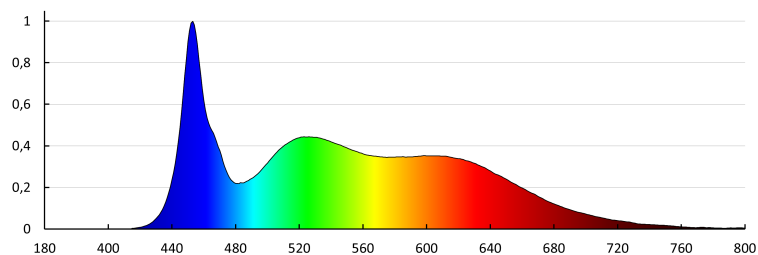

Largeur carton [cm]: 30.5

Hauteur carton [cm]: 30

Longueur carton [cm]: 47

Volume carton [m³]: 0.043005

INFORMATIONS COMPLÉMENTAIRES :

- Une garantie de 5 ans accordée conformément aux termes de la déclaration de garantie disponible sur le site d'Internet