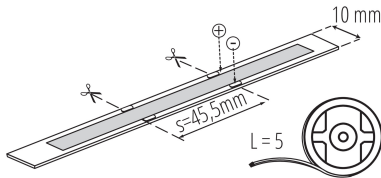

Ruban LED

Degré IP: 65

Possibilité re-découpage des bandes LED [cm]: 4,55

Classe d'efficacité énergétique: F

DONNÉES LOGISTIQUES:

Unité de mesure: unité

Unité par emballage: 25

Unité par carton: 25

Conditionnement : 50

Poids unitaire net [g]: 118

Poids [g]: 181.6

Poids unitaire brut [g]: 162

Longueur carton emballage [cm]: 21

Largeur emballage unitaire [cm]: 1.5

Hauteur emballage unitaire [cm]: 23

Poids carton [kg]: 9.08

Largeur carton [cm]: 30.5

Hauteur carton [cm]: 30

Longueur carton [cm]: 47

Volume carton [m³]: 0.043005

INFORMATIONS COMPLÉMENTAIRES :

- Une garantie de 5 ans accordée conformément aux termes de la déclaration de garantie disponible sur le site d'Internet