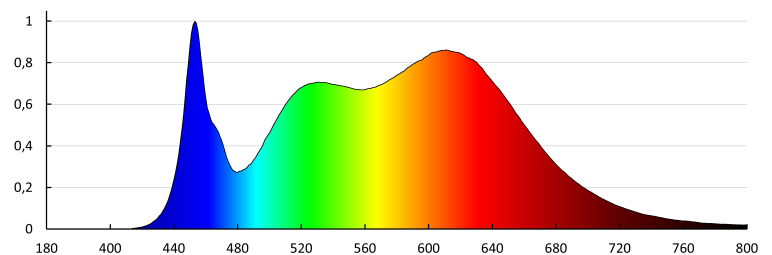

Largeur carton [cm]: 30.5

Hauteur carton [cm]: 30

Longueur carton [cm]: 47

Volume carton [m³]: 0.043005

INFORMATIONS COMPLÉMENTAIRES :

- Une garantie de 5 ans accordée conformément aux termes de la déclaration de garantie disponible sur le site d'Internet