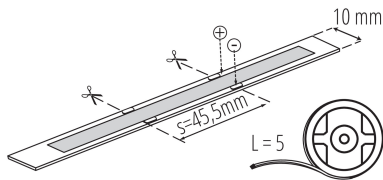

Ruban LED

Degré IP: 65

Possibilité re-découpage des bandes LED [cm]: 4,55

Classe d'efficacité énergétique: F

DONNÉES LOGISTIQUES:

Unité de mesure: unité

Unité par emballage: 25

Unité par carton: 25

Conditionnement : 50

Poids unitaire net [g]: 118

Poids [g]: 181.6

Poids unitaire brut [g]: 162

Longueu carton emballage [cm]: 21

Largeur emballage unitaire [cm]: 1.5

Hauteur emballage unitaire [cm]: 23

Poids carton [kg]: 9.08

Largeur carton [cm]: 30.5

Hauteur carton [cm]: 30

Longueur carton [cm]: 47

Volume carton [m³]: 0.043005

INFORMATIONS COMPLÉMENTAIRES :

- Une garantie de 5 ans accordée conformément aux termes de la déclaration de garantie disponible sur le site d'Internet