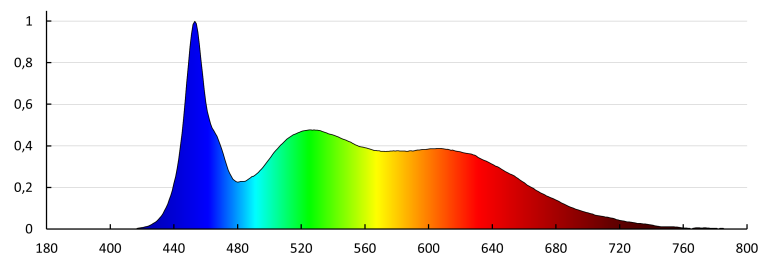

Largeur carton [cm]: 30.5

Hauteur carton [cm]: 30

Longueur carton [cm]: 47

Volume carton [m³]: 0.043005

INFORMATIONS COMPLÉMENTAIRES :

- Une garantie de 5 ans accordée conformément aux termes de la déclaration de garantie disponible sur le site d'Internet