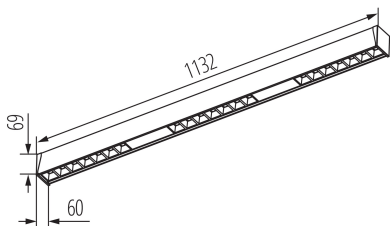

### DONNÉES GÉNÉRALES:

**Couleur:** brązowe drewno

**Mode d'installation:** saillie

**Usage:** intérieur

**Distance minimale par rapport à l'objet éclairé:** 0,5m

**Compatibilité avec un variateur:** non

**Direction faisceau lumineux:** bas

**Longueur [mm]:** 1140

**Largeur [mm]:** 60

**Hauteur [mm]:** 69

**Source LED:** oui

**Nombre de modules (Source lumineuse LED):** 3