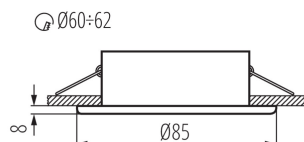

Plafonnier pour éclairage d'accentuation

5905339047038

IP
44/20

Kanlux MARIN sont des luminaires pour plafonds, étanches et de petites dimensions qui peuvent être utilisés dans des endroits à humidité élevée. Nous pouvons facilement les utiliser dans la salle de bains au-dessus du miroir, dans la cuisine ou dans la buanderie.

DONNÉES GÉNÉRALES:

Couleur: chrome
Utilisation de lampes à protection renforcée: oui
Mode d'installation: à encastrer dans le plafond
Usage: intérieur - extérieur
Distance minimale par rapport à l'objet éclairé: 0,5m
Produit non recouvrable par un matériau calorifuge: oui
Hauteur [mm]: 37
Diamètre [mm]: 85
Orrifice de montage [mm]: Ø60-62

CARACTÉRISTIQUES TECHNIQUES:

Tension nominale [V]: 12 AC; 12 DC
Puissance maximale [W]: max 10
Classe électrique: III
Source de lumière: MR16
Source de lumière incluse: non
Culot: Gx5,3
Matériau du boîtier: acier
Type de branchement: extrémités libres des conducteurs
Longueur du fil [cm]: 0.12
Section câble [mm²]: 0.75
Réglage du faisceau du luminaire: non
Degré IP: 44/20

DONNÉES LOGISTIQUES:

Unité par emballage: 50
Unité par carton: 1
Conditionnement : 50
Nombre de pièces sur un niveau de palette: 350
Poids unitaire net [g]: 100
Poids [g]: 128
Longueur carton emballage [cm]: 8.5
Largeur emballage unitaire [cm]: 4
Hauteur emballage unitaire [cm]: 9
Poids carton [kg]: 6.4
Largeur carton [cm]: 22.5
Hauteur carton [cm]: 20
Longueur carton [cm]: 45.5