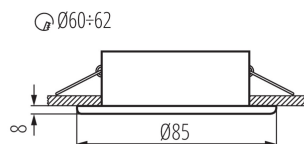

Plafonnier pour éclairage d'accentuation

5905339047045

IP
44/20

Kanlux MARIN sont des luminaires pour plafonds, étanches et de petites dimensions qui peuvent être utilisés dans des endroits à humidité élevée. Nous pouvons facilement les utiliser dans la salle de bains au-dessus du miroir, dans la cuisine ou dans la buanderie.

DONNÉES GÉNÉRALES:

Couleur: nickel mat

Utilisation de lampes à protection renforcée: oui

Mode d'installation: à encastrer dans le plafond

Usage: intérieur - extérieur

Distance minimale par rapport à l'objet éclairé: 0,5m

Produit non recouvrable par un matériau calorifuge: oui

Hauteur [mm]: 37

Diamètre [mm]: 85

Orrifice de montage [mm]: Ø60-62

CARACTÉRISTIQUES TECHNIQUES:

Tension nominale [V]: 12 AC; 12 DC

Puissance maximale [W]: max 10

Classe électrique: III

Source de lumière: MR16

Source de lumière incluse: non

Culot: Gx5,3

Matériau du boîtier: acier

Type de branchement: extrémités libres des conducteurs

Longueur du fil [cm]: 0.12

Section câble [mm²]: 0.75

Réglage du faisceau du luminaire: non

Degré IP: 44/20

DONNÉES LOGISTIQUES:

Unité par emballage: 50

Unité par carton: 1

Conditionnement : 50

Nombre de pièces sur un niveau de palette: 350

Poids unitaire net [g]: 100

Poids [g]: 128

Longueu carton emballage [cm]: 8.5

Largeur emballage unitaire [cm]: 4

Hauteur emballage unitaire [cm]: 9

Poids carton [kg]: 6.4

Largeur carton [cm]: 22.5

Hauteur carton [cm]: 20

Longueur carton [cm]: 45.5