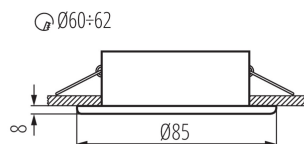

Plafonnier pour éclairage d'accentuation

5905339047106

IP
44/20

Kanlux MARIN sont des luminaires pour plafonds, étanches et de petites dimensions qui peuvent être utilisés dans des endroits à humidité élevée. Nous pouvons facilement les utiliser dans la salle de bains au-dessus du miroir, dans la cuisine ou dans la buanderie.

DONNÉES GÉNÉRALES:

Couleur: laiton mat

Utilisation de lampes à protection renforcée: oui

Mode d'installation: à encastrer dans le plafond

Usage: intérieur - extérieur

Distance minimale par rapport à l'objet éclairé: 0,5m

Produit non recouvrable par un matériau calorifuge: oui

Hauteur [mm]: 37

Diamètre [mm]: 85

Orrifice de montage [mm]: Ø60-62

CARACTÉRISTIQUES TECHNIQUES:

Tension nominale [V]: 12 AC; 12 DC

Puissance maximale [W]: max 10

Classe électrique: III

Source de lumière: MR16

Source de lumière incluse: non

Culot: Gx5,3

Matériau du boîtier: acier

Type de branchement: extrémités libres des conducteurs

Longueur du fil [cm]: 0.12

Section câble [mm²]: 0.75

Réglage du faisceau du luminaire: non

Degré IP: 44/20

DONNÉES LOGISTIQUES:

Unité par emballage: 50

Unité par carton: 1

Conditionnement : 50

Nombre de pièces sur un niveau de palette: 350

Poids unitaire net [g]: 100

Poids [g]: 128

Longueur carton emballage [cm]: 8.5

Largeur emballage unitaire [cm]: 4

Hauteur emballage unitaire [cm]: 9

Poids carton [kg]: 6.4

Largeur carton [cm]: 22.5

Hauteur carton [cm]: 20

Longueur carton [cm]: 45.5