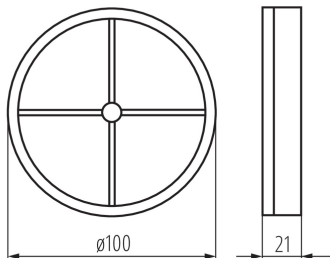

Extracteur d'air

8594056490349

Les obturateurs automatiques de la gamme WIR ZL sont disponibles dans deux dimensions : 100 et 120 mm. Ils sont fabriqués en matière plastique de couleur blanche.

DONNÉES GÉNÉRALES:

Couleur: blanc

Usage: intérieur

Largeur [mm]: 21

Diamètre [mm]: 100

CARACTÉRISTIQUES TECHNIQUES:

Type de roulement: ne s'applique pas

DONNÉES LOGISTIQUES:

Unité par emballage: 200

Conditionnement : 200

Poids unitaire net [g]: 25

Poids [g]: 30

Longueu carton emballage [cm]: 10

Largeur emballage unitaire [cm]: 10

Hauteur emballage unitaire [cm]: 2

Poids carton [kg]: 6

Largeur carton [cm]: 36.5

Hauteur carton [cm]: 34.5

Longueur carton [cm]: 39

Volume carton [m³]: 0.049111