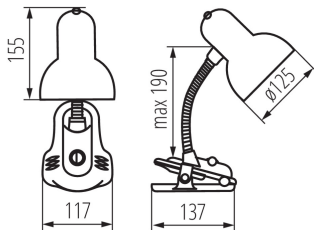

Kanlux SUZI est une simple lampe de bureau. Elle est disponible dans quelques variantes unicolores. Kanlux SUZI est dotée d'un bras réglable et d'une pince qui permet de fixer la lampe à la surface du bureau ou à une étagère.

DONNÉES GÉNÉRALES:

Couleur: argent

Mode d'installation: sol

Usage: intérieur

Distance minimale par rapport à l'objet éclairé: 0,2m

Interrupteur: oui

Longueur [mm]: 117

Largeur [mm]: 137

Hauteur MAX [mm]: 190

Longueur du câble [m]: 1.5

CARACTÉRISTIQUES TECHNIQUES:

Tension nominale [V]: 220-240 AC

Fréquence nominale [Hz]: 50

Puissance maximale [W]: max 10W LED

Classe électrique: II

Matériau du diffuseur: acier

Source de lumière incluse: non

Culot: E27

Matériau du boîtier: matériau plastique

Type de branchement: câble avec fiche

Luminaire orientable horizontalement [°]: 360

Luminaire orientable verticalement [°]: 360

Degré IP: 20

DONNÉES LOGISTIQUES:

Unité de mesure: unité

Unité par emballage: 20

Unité par carton: 1

Conditionnement : 20

Poids unitaire net [g]: 520

Poids [g]: 710

Poids unitaire brut [g]: 604

Longueu carton emballage [cm]: 18

Largeur emballage unitaire [cm]: 13

Hauteur emballage unitaire [cm]: 24

Poids carton [kg]: 14.2

Largeur carton [cm]: 39