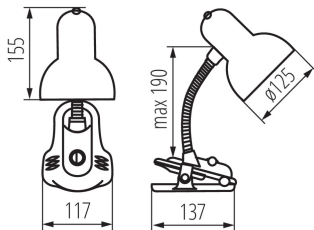

Kanlux SUZI est une simple lampe de bureau. Elle est disponible dans quelques variantes unicolores. Kanlux SUZI est dotée d'un bras réglable et d'une pince qui permet de fixer la lampe à la surface du bureau ou à une étagère.

DONNÉES GÉNÉRALES:

Couleur: noir

Mode d'installation: sol

Usage: intérieur

Distance minimale par rapport à l'objet éclairé: 0,2m

Interrupteur: oui

Longueur [mm]: 117

Largeur [mm]: 137

Hauteur MAX [mm]: 190

Longueur du câble [m]: 1.5

CARACTÉRISTIQUES TECHNIQUES:

Tension nominale [V]: 220-240 AC

Fréquence nominale [Hz]: 50

Puissance maximale [W]: max 10W LED

Classe électrique: II

Matériau du diffuseur: acier

Source de lumière incluse: non

Culot: E27

Matériau du boîtier: matériau plastique

Type de branchement: câble avec fiche

Luminaire orientable horizontalement [°]: 360

Luminaire orientable verticalement [°]: 360

Degré IP: 20

DONNÉES LOGISTIQUES:

Unité de mesure: unité

Unité par emballage: 20

Unité par carton: 1

Conditionnement : 20

Poids unitaire net [g]: 520

Poids [g]: 710

Poids unitaire brut [g]: 608

Longueu carton emballage [cm]: 18

Largeur emballage unitaire [cm]: 13

Hauteur emballage unitaire [cm]: 24

Poids carton [kg]: 14.2

Largeur carton [cm]: 39