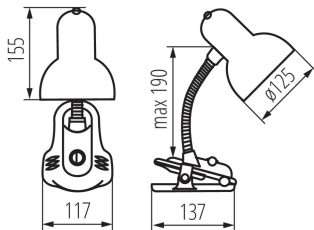

Kanlux SUZI est une simple lampe de bureau. Elle est disponible dans quelques variantes unicolores. Kanlux SUZI est dotée d'un bras réglable et d'une pince qui permet de fixer la lampe à la surface du bureau ou à une étagère.

DONNÉES GÉNÉRALES:

Couleur: bleu

Mode d'installation: sol

Usage: intérieur

Distance minimale par rapport à l'objet éclairé: 0,2m

Interrupteur: oui

Longueur [mm]: 117

Largeur [mm]: 137

Hauteur MAX [mm]: 190

Longueur du câble [m]: 1.5

CARACTÉRISTIQUES TECHNIQUES:

Tension nominale [V]: 220-240 AC

Fréquence nominale [Hz]: 50

Puissance maximale [W]: max 10W LED

Classe électrique: II

Matériau du diffuseur: acier

Source de lumière incluse: non

Culot: E27

Matériau du boîtier: matériau plastique

Type de branchement: câble avec fiche

Luminaire orientable horizontalement [°]: 360

Luminaire orientable verticalement [°]: 360

Degré IP: 20

DONNÉES LOGISTIQUES:

Unité de mesure: unité

Unité par emballage: 20

Unité par carton: 1

Conditionnement : 20

Poids unitaire net [g]: 520

Poids [g]: 710

Poids unitaire brut [g]: 598

Longueu carton emballage [cm]: 18

Largeur emballage unitaire [cm]: 13

Hauteur emballage unitaire [cm]: 24

Poids carton [kg]: 14.2

Largeur carton [cm]: 39