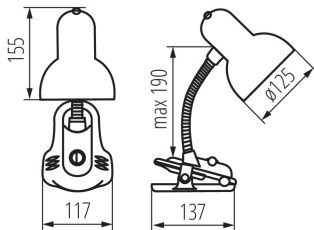

Kanlux SUZI est une simple lampe de bureau. Elle est disponible dans quelques variantes unicolores. Kanlux SUZI est dotée d'un bras réglable et d'une pince qui permet de fixer la lampe à la surface du bureau ou à une étagère.

DONNÉES GÉNÉRALES:

Couleur: rose

Mode d'installation: sol

Usage: intérieur

Distance minimale par rapport à l'objet éclairé: 0,2m

Interrupteur: oui

Longueur [mm]: 117

Largeur [mm]: 137

Hauteur MAX [mm]: 190

Longueur du câble [m]: 1.5

CARACTÉRISTIQUES TECHNIQUES:

Tension nominale [V]: 220-240 AC

Fréquence nominale [Hz]: 50

Puissance maximale [W]: max 10W LED

Classe électrique: II

Matériau du diffuseur: acier

Source de lumière incluse: non

Culot: E27

Matériau du boîtier: matériau plastique

Type de branchement: câble avec fiche

Luminaire orientable horizontalement [°]: 360

Luminaire orientable verticalement [°]: 360

Degré IP: 20

DONNÉES LOGISTIQUES:

Unité de mesure: unité

Unité par emballage: 20

Unité par carton: 1

Conditionnement : 20

Poids unitaire net [g]: 520

Poids [g]: 710

Poids unitaire brut [g]: 598

Longueu carton emballage [cm]: 18

Largeur emballage unitaire [cm]: 13

Hauteur emballage unitaire [cm]: 24

Poids carton [kg]: 14.2

Largeur carton [cm]: 39