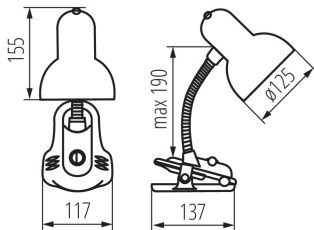

Kanlux SUZI est une simple lampe de bureau. Elle est disponible dans quelques variantes unicolores. Kanlux SUZI est dotée d'un bras réglable et d'une pince qui permet de fixer la lampe à la surface du bureau ou à une étagère.

DONNÉES GÉNÉRALES:

Couleur: blanc

Mode d'installation: sol

Usage: intérieur

Distance minimale par rapport à l'objet éclairé: 0,2m

Interrupteur: oui

Longueur [mm]: 117

Largeur [mm]: 137

Hauteur MAX [mm]: 190

Longueur du câble [m]: 1.5

CARACTÉRISTIQUES TECHNIQUES:

Tension nominale [V]: 220-240 AC

Fréquence nominale [Hz]: 50

Puissance maximale [W]: max 10W LED

Classe électrique: II

Matériau du diffuseur: acier

Source de lumière incluse: non

Culot: E27

Matériau du boîtier: matériau plastique

Type de branchement: câble avec fiche

Luminaire orientable horizontalement [°]: 360

Luminaire orientable verticalement [°]: 360

Degré IP: 20

DONNÉES LOGISTIQUES:

Unité de mesure: unité

Unité par emballage: 20

Unité par carton: 1

Conditionnement : 20

Poids unitaire net [g]: 500

Poids [g]: 601.5

Poids unitaire brut [g]: 594

Longueu carton emballage [cm]: 18

Largeur emballage unitaire [cm]: 13

Hauteur emballage unitaire [cm]: 19.5

Poids carton [kg]: 12.03

Largeur carton [cm]: 38