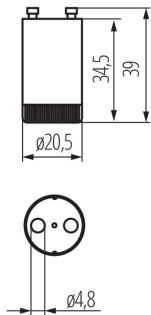

Starters BS

5905339071804

DONNÉES GÉNÉRALES:

Couleur: blanc

Hauteur [mm]: 39

Diamètre [mm]: 20.5

CARACTÉRISTIQUES TECHNIQUES:

Puissance maximale [W]: 4-22

Matériau: matériau plastique

DONNÉES LOGISTIQUES:

Unité par emballage: 100

Unité par carton: 100

Conditionnement : 3000

Poids unitaire net [g]: 4

Poids [g]: 4.75

Longueu carton emballage [cm]: 2

Largeur emballage unitaire [cm]: 2

Hauteur emballage unitaire [cm]: 4

Poids carton [kg]: 14.25

Largeur carton [cm]: 23

Hauteur carton [cm]: 43

Longueur carton [cm]: 67

Volume carton [m³]: 0.066263

INFORMATIONS COMPLÉMENTAIRES :