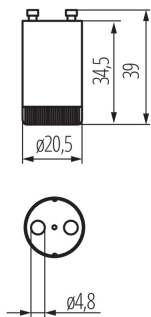

### DONNÉES GÉNÉRALES:

**Couleur:** blanc

**Hauteur [mm]:** 39

**Diamètre [mm]:** 20.5

### CARACTÉRISTIQUES TECHNIQUES:

**Tension nominale [V]:** 220-240 AC

**Puissance maximale [W]:** 4-65

**Matériau:** matériau plastique

### DONNÉES LOGISTIQUES:

**Unité par emballage:** 100

**Unité par carton:** 100

**Conditionnement :** 3000

**Poids unitaire net [g]:** 4

**Poids [g]:** 4.75

**Longueur carton emballage [cm]:** 2

**Largeur emballage unitaire [cm]:** 2

**Hauteur emballage unitaire [cm]:** 4

**Poids carton [kg]:** 14.25

**Largeur carton [cm]:** 23

**Hauteur carton [cm]:** 43

**Longueur carton [cm]:** 67

**Volume carton [m³]:** 0.066263