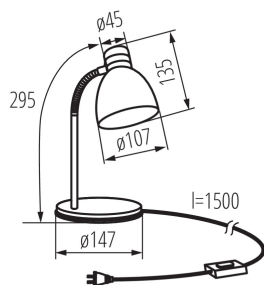

Hauteur MAX [mm]: 295

Longueur du câble [m]: 1.5

CARACTÉRISTIQUES TECHNIQUES:

Tension nominale [V]: 220-240 AC

Fréquence nominale [Hz]: 50

Puissance maximale [W]: max 10W LED

Classe électrique: II

Matériau du diffuseur: acier

Source de lumière incluse: non

Culot: E14

Matériau du boîtier: acier

Type de branchement: câble avec fiche

Luminaire orientable horizontalement [°]: 360

Luminaire orientable verticalement [°]: 360

Degré IP: 20

DONNÉES LOGISTIQUES:

Unité de mesure: unité

Unité par emballage: 12

Conditionnement : 12

Poids unitaire net [g]: 950

Poids [g]: 1141.67

Poids unitaire brut [g]: 932

Longueu carton emballage [cm]: 15

Largeur emballage unitaire [cm]: 15

Hauteur emballage unitaire [cm]: 24

Poids carton [kg]: 13.70004

Largeur carton [cm]: 31

Lampe de bureau

Hauteur carton [cm]: 50

Longueur carton [cm]: 47

Volume carton [m³]: 0.07285