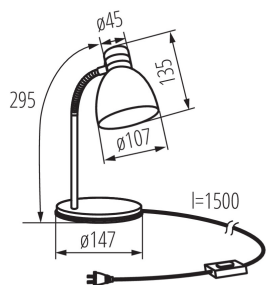

DONNÉES GÉNÉRALES:

Couleur: blanc

Mode d'installation: sol

Usage: intérieur

Distance minimale par rapport à l'objet éclairé: 0,2m

Interrupteur: oui

Longueur [mm]: 147

Largeur [mm]: 147

Hauteur MAX [mm]: 295

Longueur du câble [m]: 1.5

CARACTÉRISTIQUES TECHNIQUES:

Tension nominale [V]: 220-240 AC

Fréquence nominale [Hz]: 50

Puissance maximale [W]: max 10W LED

Classe électrique: II

Matériau du diffuseur: acier

Source de lumière incluse: non

Culot: E14

Matériau du boîtier: acier

Type de branchement: câble avec fiche

Luminaire orientable horizontalement [°]: 360

Luminaire orientable verticalement [°]: 360

Degré IP: 20

Longueu carton emballage [cm]: 15

Largeur emballage unitaire [cm]: 15

Hauteur emballage unitaire [cm]: 24

Poids carton [kg]: 12.03

Lampe de bureau

Largeur carton [cm]: 32
Hauteur carton [cm]: 50
Longueur carton [cm]: 47
Volume carton [m³]: 0.0752