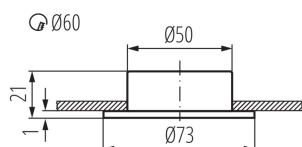

Luminaire LED pour meuble

5905339008107

Kanlux GAVI sont des spots encastrables pour meubles, fabriqués en verre et en acier. Leurs couleurs sans prétention leur permettent de s'intégrer de manière discrète dans l'espace d'installation.

DONNÉES GÉNÉRALES:

Couleur: blanc

Mode d'installation: à encastrer dans le plafond

Usage: intérieur

Distance minimale par rapport à l'objet éclairé: 0,5m

Diamètre [mm]: 73

Orrifice de montage [mm]: Ø60

CARACTÉRISTIQUES TECHNIQUES:

Tension nominale [V]: 12 AC; 12 DC

Puissance maximale [W]: max 20

Classe électrique: III

Source de lumière incluse: non

Culot: G4

Plage de températures ambiantes[°C]: 5÷25

Matériau du boîtier: acier

Type de branchement: extrémités libres des conducteurs

Degré IP: 20

DONNÉES LOGISTIQUES:

Unité par emballage: 50

Unité par carton: 1

Conditionnement : 50

Poids unitaire net [g]: 66

Poids [g]: 90

Longueu carton emballage [cm]: 7.5

Largeur emballage unitaire [cm]: 3

Hauteur emballage unitaire [cm]: 8

Poids carton [kg]: 4.5

Largeur carton [cm]: 17

Hauteur carton [cm]: 16

Longueur carton [cm]: 39.5

Volume carton [m³]: 0.010744